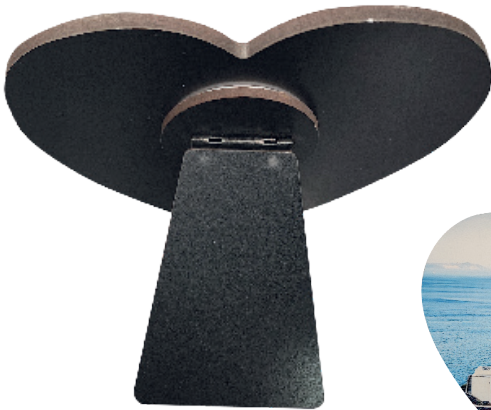

FOTOAUFSTELLER/-HÄNGER

LED TISCHLAMPE

VERSCHIEDENE FORMATE
CA. 10 CM FOTOGlas
INKL. HOLZ LAMPENGESTELL

22,-€

Z.B.
15X20 CM
18,-€

Z.B. KREUZ
ZUM HÄNGEN
29,-€

SCHIEFERTAFEL

MATT ODER GLÄNZEND
ZWEI HALTER ZUM AUFSTELLEN
ODER MIT SCHNUR ZUM AUFHÄNGEN
VERSCHIEDENE GRÖßEN

Z.B. HERZFORM
16,-€

HOLZ- FOTOAUFSTELLER

INTEGRIERTER AUFSTELLER
(HOCH ODER QUER MÖGLICH)
RECHTECKIG (CA. 13X18CM)
ODER HERZFORM

Z.B.
15X20CM
14,-€

KERAMIKFLIESE

WEIß GLÄNZEND
VERSCHIEDENE GRÖßEN

5,-€

HOLZRAHMEN ODER -HALTERUNG FÜR KERAMIKFLIESE