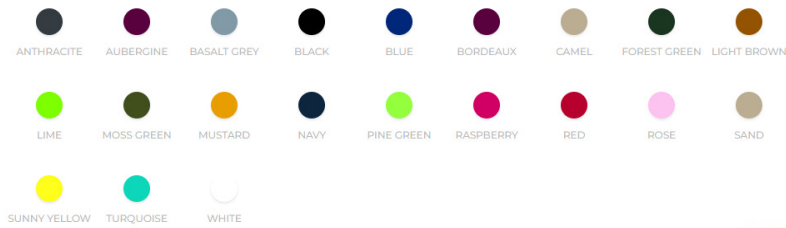

*
17,-€

SCHÜRZE

65% POLYESTER / 35% BAUMWOLLE
TASCHE MIT ZWEI FÄCHERN
VERSCHIEDENE FARBEN

KYBL95

19,-€

KÜCHENHANDTUCH

100% BAUMWOLLE
POLYESTER-BORDÜRE 8CM
50X70CM
EINSEITIG BEDRUCKT

* ARTIKEL ZZGL. AUFDRUCK